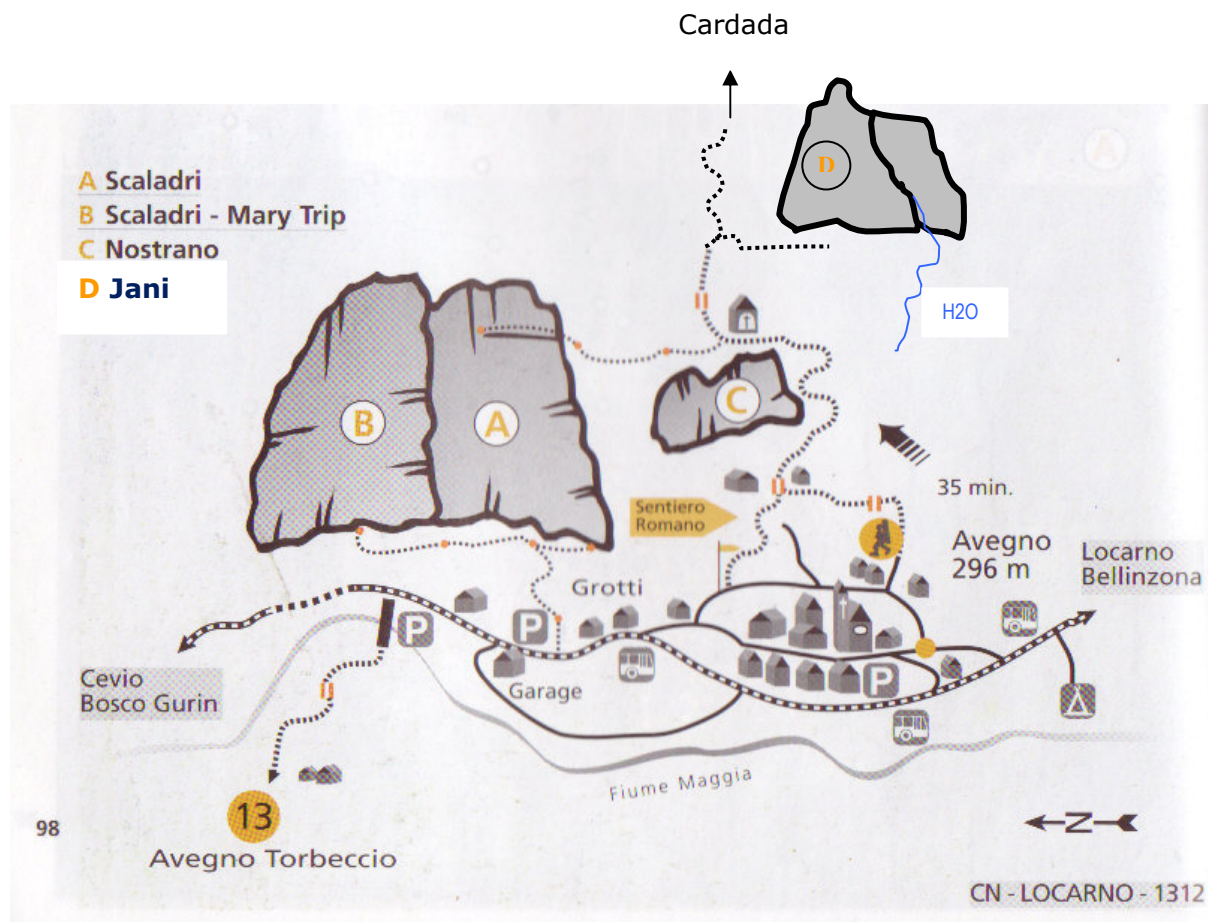

Settore Jani Pensando a Gianni Goltz

Avegno

Vie nuove di Sergio Pantellini e Mauro Rossi

Corda: 70m

Rinvi: 15

Luogo tranquillo e molto soleggiato.

Sconsigliato dopo forti piogge.

- | | | | |
|------------------------|-----------------|-------------------------|---------|
| 1. Cerca e trova | 20m 6c+ | 2. Sportiva | 22m 6c |
| 3. Viaggio Infinito | 35m 6c+ | 4. Cinghiale Contromano | 20m 6b+ |
| 5. Tavolo x 12 | 35m 7a | 6. La Facile | 25m 6c |
| 7. Pilastrino Mirovino | 23m 7b? var.6c+ | 8. Pica.Ciod | 20m 6a+ |
| 9. Cuveggnöcc Prog. | | 10. Asspide | 22m 6c |
| 11. Gilda Prog. | | 12. La sorgente Prog. | |

Settore Jani